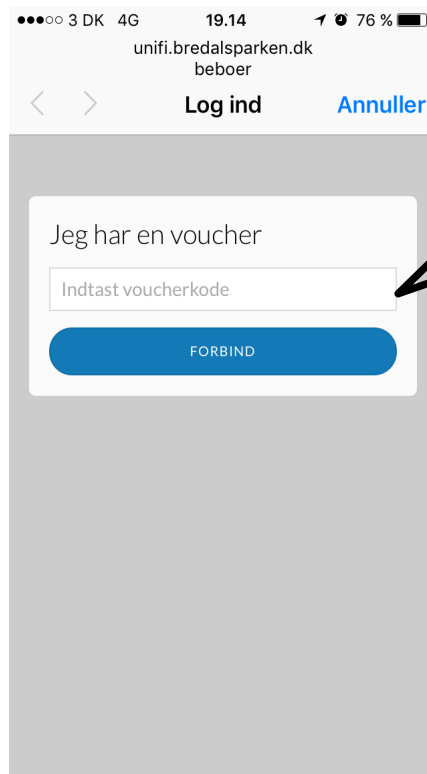

# Vejledning til tilslutning af Wifi i lokalet.

Søg efter tilgængeligt netværk **beboer** og forbind

Indtast voucher koden her uden bindestreg